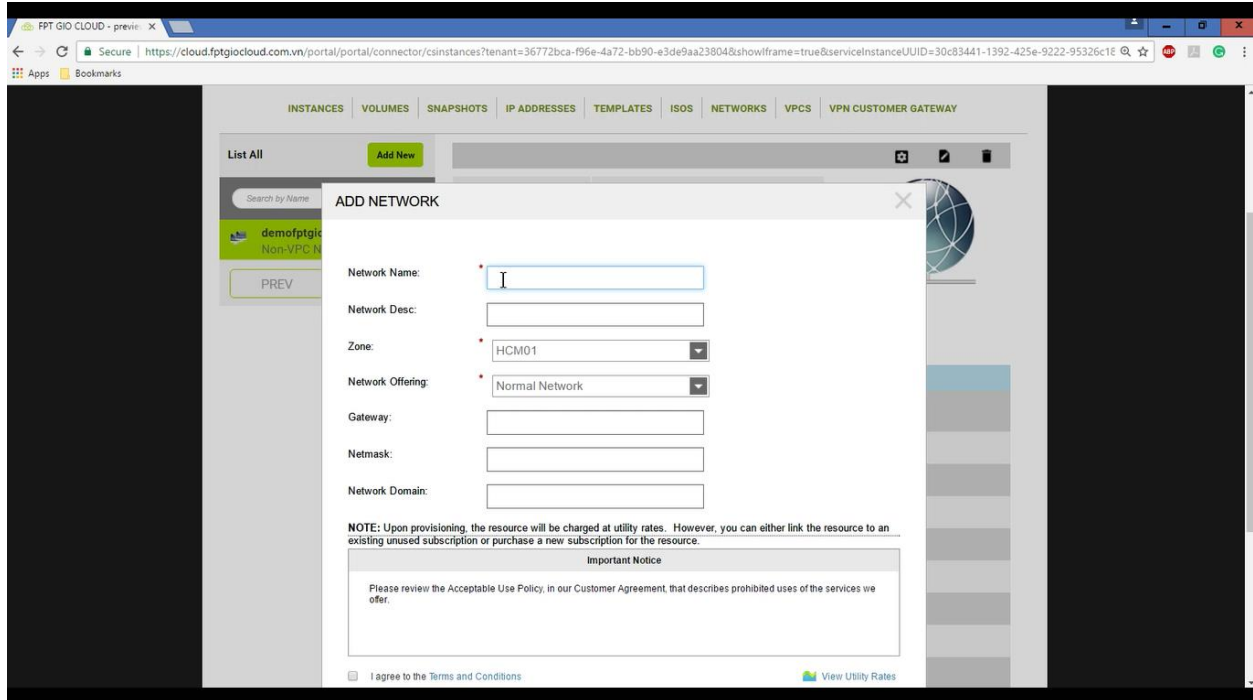

- Network Name : tên của network muốn tạo
- Network Desc : chú thích
- Zone :chọn HCM01
- Network Offering: Chọn Normal Network
- Gateway: 192.168.1.1
- Netmask: 255.255.255.0
- Network Domain : Domain Name chọn VPC

Bước 2 : Sau khi **Add New** thành công chúng ta đã có thể tạo máy ảo với Network mong muốn